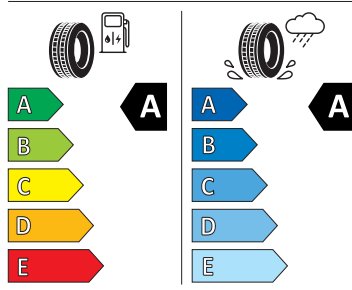

- Sluneční clona s make-up zrcátkem, osvět lená u řidiče a spolujezdce
- Šrouby pro kola, standardní
- Stěrač zadního okna s ostříkovačem a stupňovým intervalem stírání
- Střešní spoiler
- Světla na čtení vpředu 2x
- Tříbodové automatické bezpečnostní pásy zadní vnější se štítkem ECE
- Volitelný infotainment systém (MIB3)

Energetické štítky pneumatik

- Bridgestone 215.0/55.0 R17

BRIDGESTONE

13952

215/55 R17 94 V

C1

2020/740

- Continental 215.0/55.0 R17