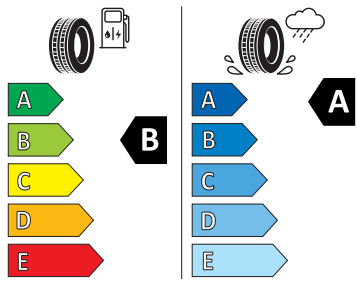

## Energetické štítky pneumatik

- Bridgestone 225.0/45.0 R18

BRIDGESTONE 13007

225/45 R18 91 Y C1

- Goodyear 225.0/45.0 R18

GOODYEAR 546337

225/45R18 91 Y C1

2020/740