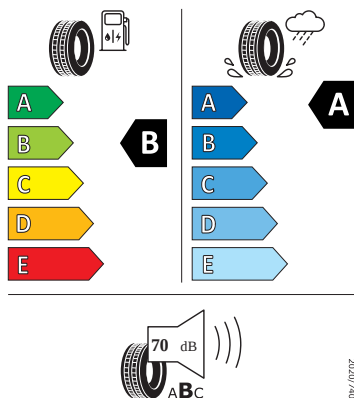

Energetické štítky pneumatik

- Bridgestone 225.0/45.0 R18

BRIDGESTONE 13007

225/45 R18 91 Y C1

- Goodyear 225.0/45.0 R18