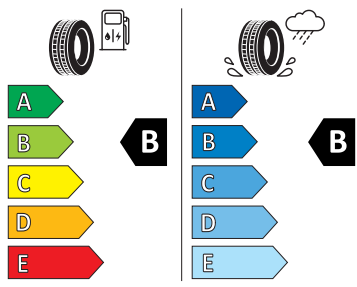

2020/740

- Pirelli 225.0/45.0 R18

PIRELLI 32212

225/45R18 91 Y C1