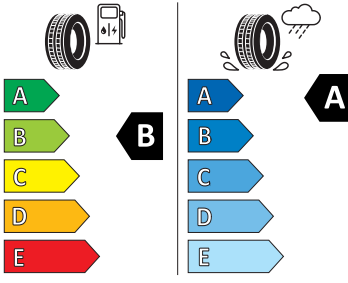

BRIDGESTONE

14150

225/40 R19 93 Y XL

C1

2020/740