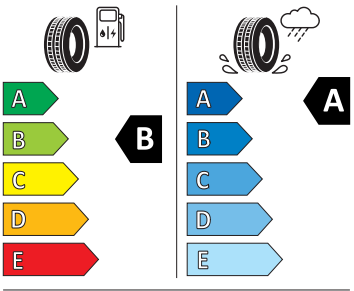

## Energetické štítky pneumatik

- Bridgestone 225.0/45.0 R18

BRIDGESTONE 13007

225/45 R18 91 Y C1

2020/740

- Goodyear 225.0/45.0 R18

GOODYEAR 546337

225/45R18 91 Y C1