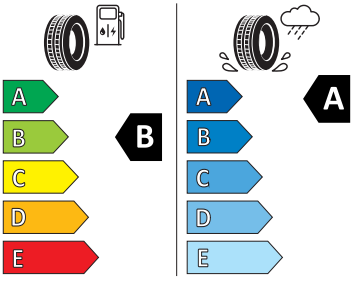

2020/740

- Goodyear 225.0/45.0 R18

GOODYEAR 546337

225/45R18 91 Y C1