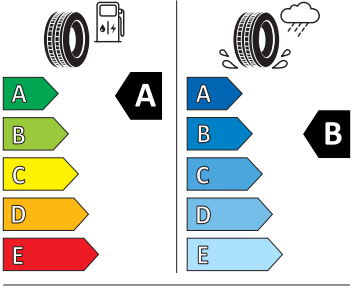

## Energetické štítky pneumatik

- Continental 205.0/55.0 R17

- Goodyear 205.0/55.0 R17

GOODYEAR

546612

205/55R17 91 V

C1

2020/740