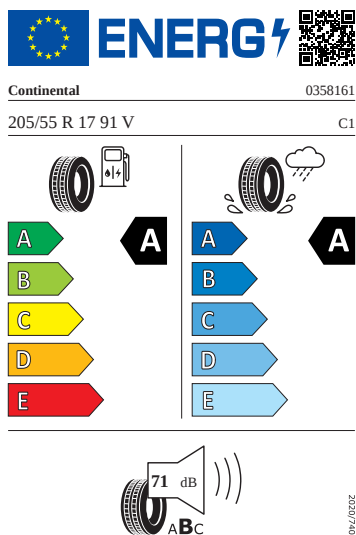

- Schránka na brýle
- Síťový program
- Šrouby se zabezpečením proti krádeži (neuzamykatelné)
- Stěrač zadního okna s ostřikovačem a stupňovým intervalem stírání
- Sunset
- Světelný a dešťový asistent
- Světlo pro denní svícení s asistenčním světlem a funkcí Coming Home a Leaving home
- Systém Start/Stop
- Tempomat s omezovačem rychlosti
- Tříbodové automatické bezpečnostní pásy zadní vnější se štítkem ECE
- Tříbodový bezpečnostní pás pro prostřední zadní sedadlo
- Ukazatel stavu kapaliny v ostřikovači
- Upínací přípravek v zavazadlovém prostoru
- Víko schránky před spolujezdcem, s osvětlením
- Virtuální kokpit mini 8"
- Vyhřívání trysky ostřikovačů čelního skla
- Vyhřívání předních sedadel s oddělenou regulací
- Bez odpadkového koše
- Bez přídatného/nezávislého topení
- Infotainment Media 8"
- Potahy sedadel látka
- Regulace sklonu světlometů
- Vyhřívání čelní sklo

Energetické štítky pneumatik

- Continental 205.0/55.0 R17

- Goodyear 205.0/55.0 R17