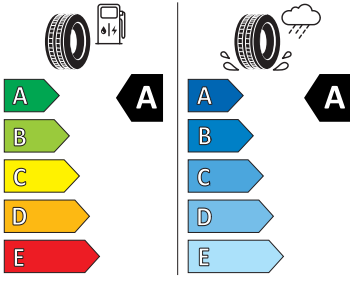

GOODYEAR

547003

215/55R17 94 V

C1

2020/740