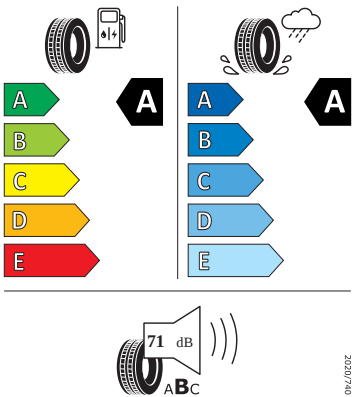

- Continental 215.0/55.0 R17

Continental 0358217

215/55 R 17 94 V C1