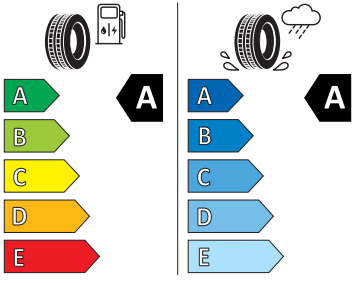

GOODYEAR

547003

215/55R17 94 V

C1

2020/740