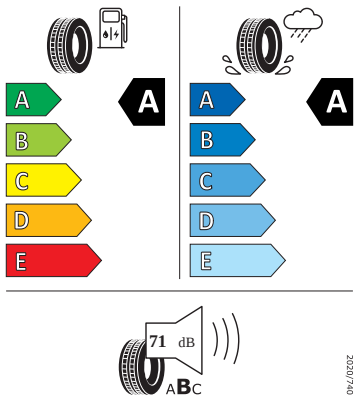

- Continental 215.0/55.0 R17

Continental 0358217

215/55 R 17 94 V C1