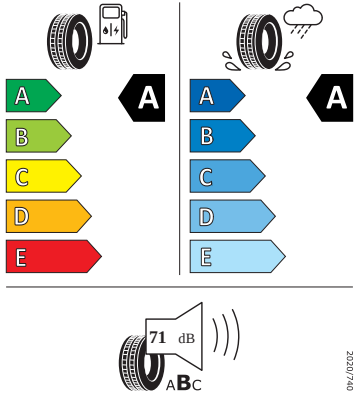

BRIDGESTONE 13952

215/55 R17 94 V C1