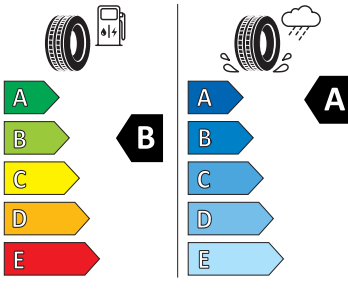

Energetické štítky pneumatik

- GOODYEAR 205/45R18 90 V XL

GOODYEAR

545836

205/45R18 90 V XL

C1

2020/740