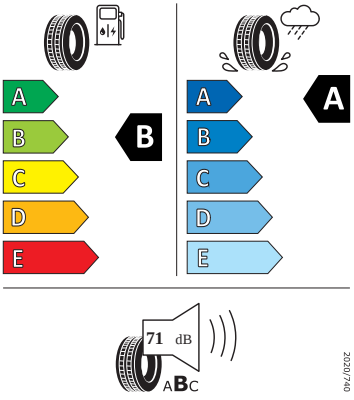

## Energetické štítky pneumatik

- Bridgestone 225.0/45.0 R18

BRIDGESTONE 13007

225/45 R18 91 Y C1

- Goodyear 225.0/45.0 R18

GOODYEAR 546337

225/45R18 91 Y C1

- Pirelli 225.0/45.0 R18