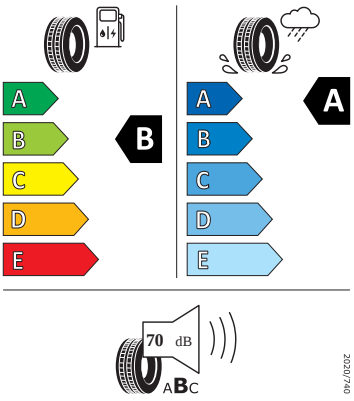

## Energetické štítky pneumatik

- Bridgestone 225.0/45.0 R18

BRIDGESTONE 13007

225/45 R18 91 Y C1

- Goodyear 225.0/45.0 R18

GOODYEAR 546337

225/45R18 91 Y C1

- Pirelli 225.0/45.0 R18