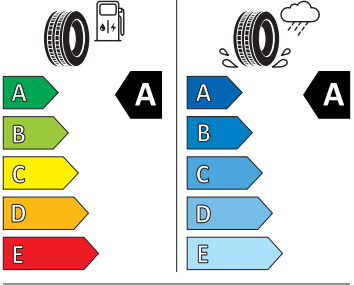

2020/740

- Continental 215.0/55.0 R17

Continental 0358217

215/55 R 17 94 V C1