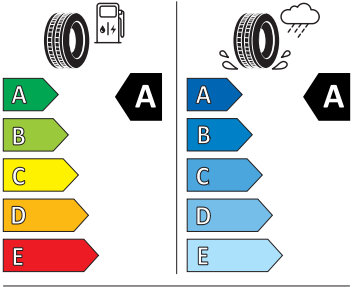

2020/740

- Goodyear 225.0/55.0 R17

GOODYEAR

548579

225/55R17 97 V

C1