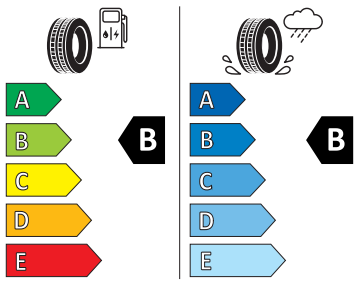

546233

205/50R17 89 V

C1

- NEXEN 205.0/50.0 R17

NEXENTIRE

16109

205/50R17 89 V

C1