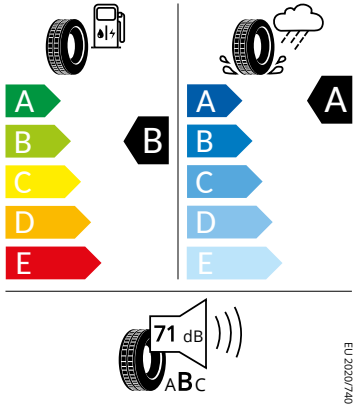

Energetické štítky pneumatik

- Bridgestone 205.0/50.0 R17

Bridgestone

13650

205.0/50.0 R17

C1

- GOODYEAR 205.0/50.0 R17

GOODYEAR