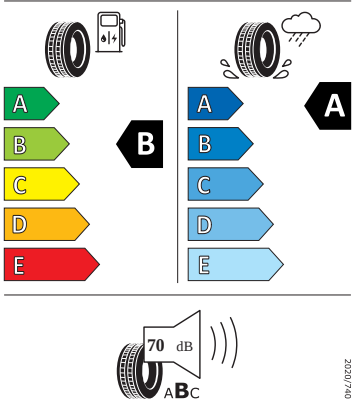

- GOODYEAR 205.0/50.0 R17

GOODYEAR

546233

205/50R17 89 V

C1