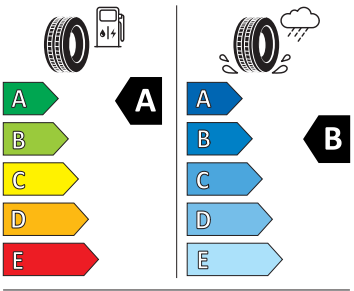

Continental

0358162

195/55 R 16 91 V XL

C1