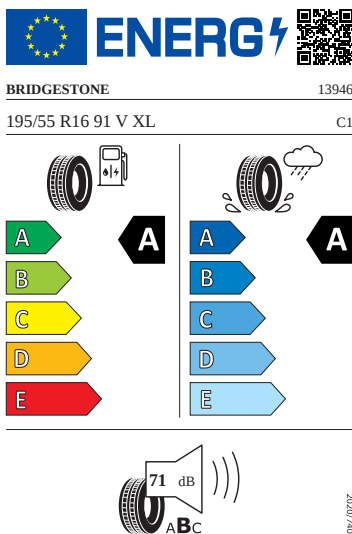

- KESSY - bezklíčové zamykání a startování
- Kontrola tlaku v pneumatikách
- LED zadní světla
- MaxiDot
- Opěrky hlavy předních sedadel
- Parkovací senzory vpředu a vzadu
- Přední mlhové světlomety
- Přední sedadla s nastavitelnou bederní opěrkou
- SmartLink
- Sunset
- Světelný a dešťový senzor
- Tempomat s omezovačem rychlosti
- Tísňové volání eCall+
- USB-C u vnitřního zpětného zrcátka
- Vyhřívání trysky ostřikovačů čelního skla
- Vyhřívání předních sedadel
- Výškově nastavitelné sedadlo řidiče a spolujezdce
- Zadní spoiler
- El. sklápění pro vnější zrcátka s aut. stmíváním u řidiče
- Středová konzola s držákem nápojů
- 2x USB-C vzadu pro nabíjení
- Anténa pouze pro příjem FM, Diversity
- Bezdrátové nabíjení telefonu
- Kryt zavazadlového prostoru
- Panoramatická střecha
- Schránka před spolujezdcem standardní
- Služba Proaktivní servis nebo služba Vzdálený přístup
- Systém pro zabezpečení nákladu včetně nákupní sítě
- Ukazatel stavu kapaliny do ostřikovačů
- Upínací přípravek v zavazadlovém prostoru

Energetické štítky pneumatik

- Bridgestone 195/55 R16 91V XL

- Continental 195/55 R16 91V