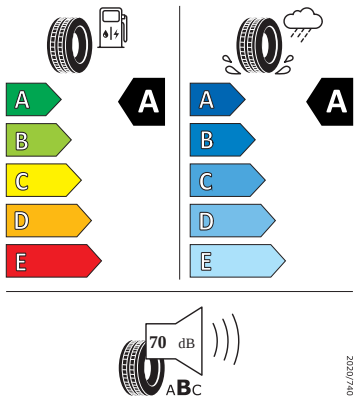

- Dvouzónový CLIMATRONIC
- Elektrické ovládání oken vpředu a vzadu
- Elektronický program stability (ESP)
- Front Assist
- Funkce Coming Home a Leaving Home
- Infotainment Bolero 8"
- Kontrola tlaku v pneumatikách
- LED hlavní světlomety
- LED zadní světla
- MaxiDot
- Parkovací senzory vpředu a vzadu
- Přední sedadla s nastavitelnou bederní opěrkou
- SmartLink
- Sunset
- Světelný a dešťový senzor
- Tempomat s omezovačem rychlosti
- Tísňové volání eCall+
- USB-C u vnitřního zpětného zrcátka
- Vyhřívání trysky ostřikovačů čelního skla
- Vyhřívání předních sedadel
- Výškově nastavitelné sedadlo řidiče a spolujezdce
- Zadní spoiler
- Přisvěcování při odbočování pro přední mlhové světlomety
- El. sklápění pro vnější zrcátka s aut. stmíváním u řidiče
- Čelní okno, tepelně izolační sklo
- Středová konzola s držákem nápojů
- 2x USB-C vzadu pro nabíjení
- Bezdrátové nabíjení telefonu
- Kryt zavazadlového prostoru
- Schránka před spolujezdcem standardní
- Služba Proaktivní servis nebo služba Vzdálený přístup
- Systém pro zabezpečení nákladu včetně nákupní sítě
- Ukazatel stavu kapaliny do ostřikovačů
- Upínací přípravek v zavazadlovém prostoru

Energetické štítky pneumatik

- Continental 185/65 R15 88H

Continental 0358474

185/65 R 15 88 H C1

- GOODYEAR 185/65 R15 88H