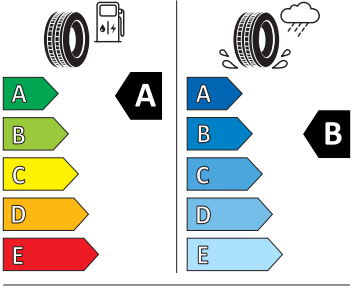

GOODYEAR

546607

185/65R15 88 H

C1