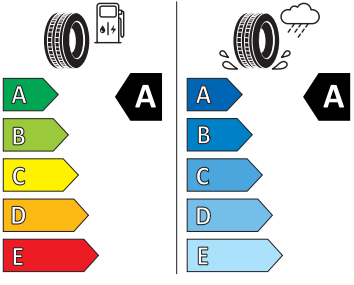

2020/740

- Kumho 185/65 R15 88H

KUMHO ES31

2259623

185/65R15 88 H

C1