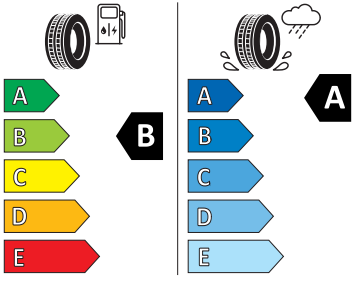

GOODYEAR

546289

215/45R18 89 V

C1

2020/740