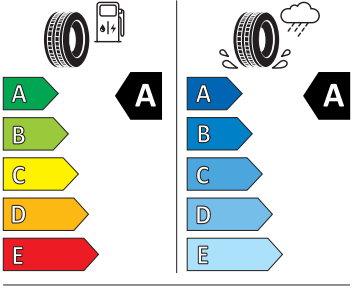

Servisní péče Standard

- Předplacený servis Standard na 5 let, do 100.000 km

Energetické štítky pneumatik

- Continental 205.0/55.0 R17

Continental

0358161

205/55 R 17 91 V

C1