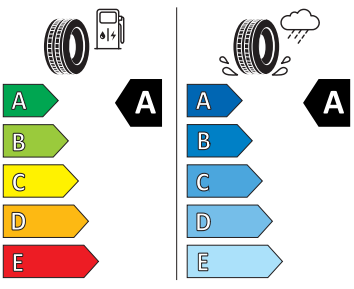

Energetické štítky pneumatik

- Goodyear 205.0/60.0 R16

- Hankook 205.0/60.0 R16

2020/740

- Kumho 205.0/60.0 R16

2020/740