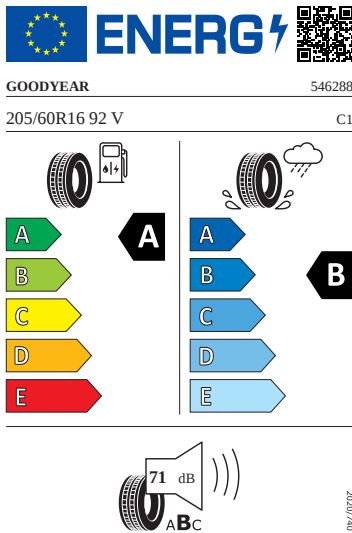

- Spouštěč okna s komfortním ovládáním a vypínací pojistkou, elektrický
- Šrouby se zabezpečením proti krádeži
- Stěrač zadního okna s ostřikovačem a stupňovým intervalem stírání
- Světlo pro denní svícení s asistenčním světlem a automatickou funkcí Coming Home a Leaving Home
- Tažné zařízení
- Tříbodové automatické bezpečnostní pásy zadní vnější se štítkem ECE
- Upevnění dětské sedačky pro dět. zádrž. systém i-Size, 2 x Top Tether a upevnění dět. sed. vpředu na str. spol.
- Vnější zpětná zrcátka, el. sklopná, el. nastavitelná, separátně vyhřívaná

Energetické štítky pneumatik

- Goodyear 205.0/60.0 R16

- Hankook 205.0/60.0 R16