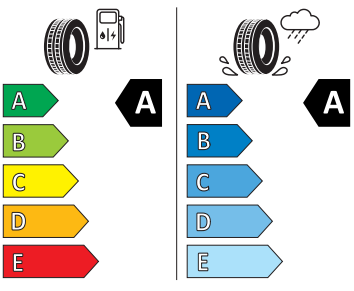

2020/740

- Kumho 205.0/60.0 R16