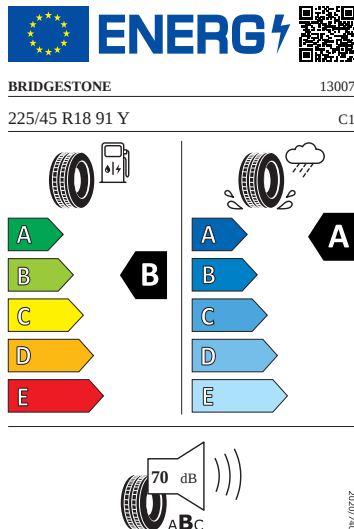

Energetické štítky pneumatik

- Bridgestone 225.0/45.0 R18

- Goodyear 225.0/45.0 R18