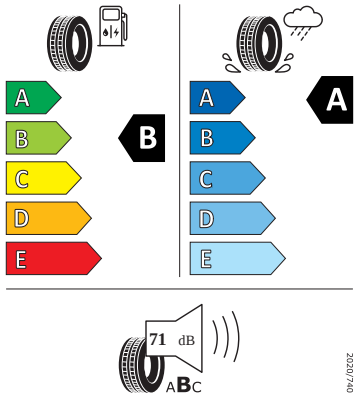

## Energetické štítky pneumatik

- Bridgestone 225.0/45.0 R18

- Goodyear 225.0/45.0 R18

GOODYEAR

546337

225/45R18 91 Y

C1

- Pirelli 225.0/45.0 R18