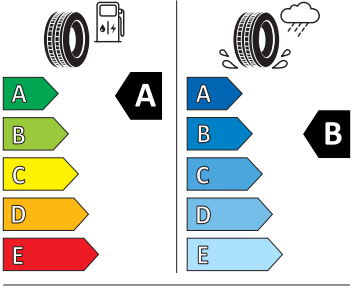

## Energetické štítky pneumatik

- Goodyear 205/60 R16

GOODYEAR

546288

205/60R16 92 V

C1

2020/740

- Kumho 205/60 R16