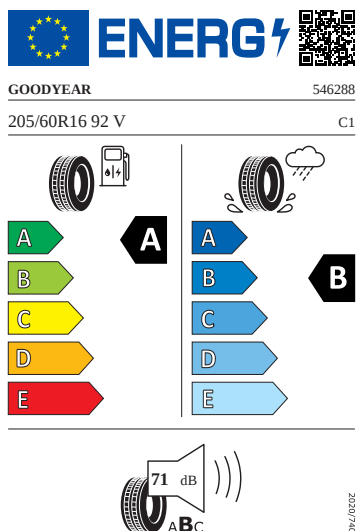

Energetické štítky pneumatik

- Goodyear 205/60 R16

- Kumho 205/60 R16

KUMHO PS71

2267663

205/60R16 92 V

C1

2020/740