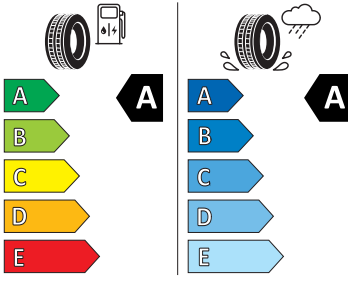

Energetické štítky pneumatik

- Goodyear 205/60 R16

- Kumho 205/60 R16

KUMHO PS71

2267663

205/60R16 92 V

C1

2020/740