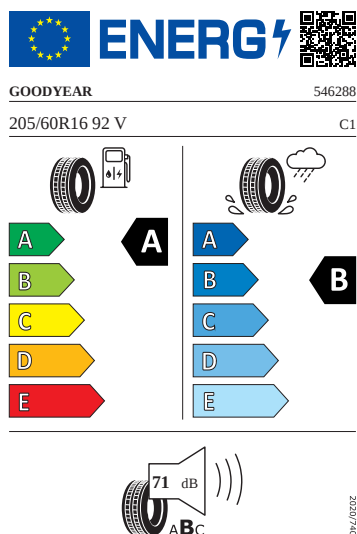

Energetické štítky pneumatik

- Goodyear 205.0/60.0 R16

- Hankook 205.0/60.0 R16