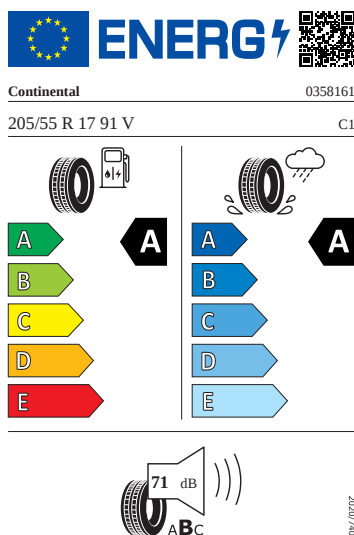

- Bezklíčový systém zamykání a startování "Keyless Advanced" s bezpeč. pojistkou
- Čalouněná přístrojová deska
- DAB - digitální radiopřijem
- Detekce rozptýlení a únavy
- Dětská pojistka, elektricky ovládatelná
- El. sklápění pro vnější zp. zrcátka s aut. stmíváním na straně řidiče
- Externí, USB typ C, datová(é) zásuvka(-y) a nabíjecí zásuvka(-y) se zvýšeným nabíjecím výkonem
- Kotoučové brzdy zadní
- Kryt zavazadlového prostoru, sklápěcí
- Odjištění zadního sedadla mechanické
- Opěrky hlavy vzadu (3 kusy)
- Osvětlení zavazadlového prostoru
- Parkovací senzory vpředu a vzadu
- Posilovač brzd pro vozidla s elektronickým pohonem (ESC a elektronický posilovač brzd)
- Prodloužení intervalu údržby
- Prostorově úsporné nouzové rezervní kolo, radiální konstrukce (5 otvorů)
- Sada nářadí a zvedák vozu
- Sklo pro optimalizovaný teplotní komfort
- Spouštěč okna s komfortním ovládáním a vypínací pojistkou, elektrický
- Šrouby se zabezpečením proti krádeži
- Stěrač zadního okna s ostřikovačem a stupňovým intervalem stírání
- Světlo pro denní svícení s asistenčním světlem a automatickou funkcí Coming Home a Leaving Home
- Tříbodové automatické bezpečnostní pásy zadní vnější se štítkem ECE
- Upevnění dětské sedačky pro dět. zádrž. systém i-Size, 2 x Top Tether a upevnění dět. sed. vpředu na str. spol.
- Vyhřívání předních sedadel

Energetické štítky pneumatik

- Continental 205.0/55.0 R17

- Goodyear 205.0/55.0 R17