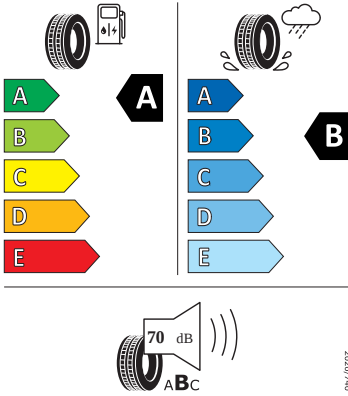

Energetické štítky pneumatik

- Continental 205.0/55.0 R17

- Goodyear 205.0/55.0 R17

GOODYEAR

582740

205/55R17 91 V

C1

- Michelin 205.0/55.0 R17