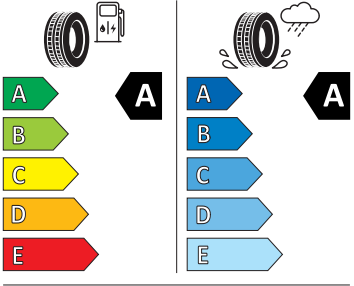

## Energetické štítky pneumatik

- Bridgestone 215.0/55.0 R17

BRIDGESTONE 13952

215/55 R17 94 V C1

2020/740

- Continental 215.0/55.0 R17

Continental 0358217

215/55 R 17 94 V C1