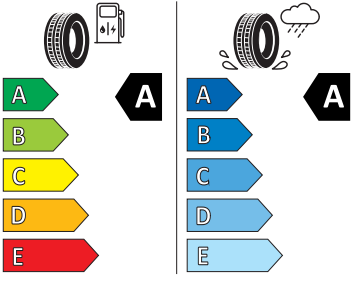

## Energetické štítky pneumatik

- Bridgestone 215.0/55.0 R17

BRIDGESTONE 13952

215/55 R17 94 V C1

2020/740

- Continental 215.0/55.0 R17

Continental 0358217

215/55 R 17 94 V C1