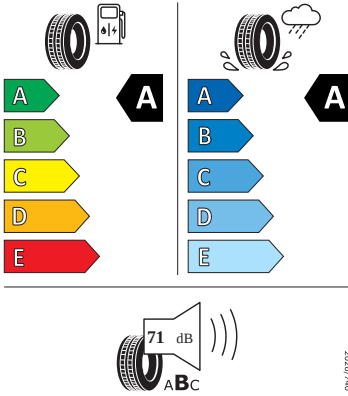

BRIDGESTONE 13264

205/60 R16 92 H C1