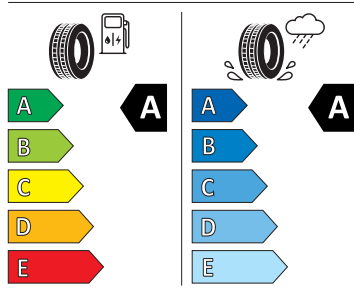

Energetické štítky pneumatik

- Continental 205.0/55.0 R17

Continental

0358161

205/55 R 17 91 V

C1

2020/740

- Goodyear 205.0/55.0 R17