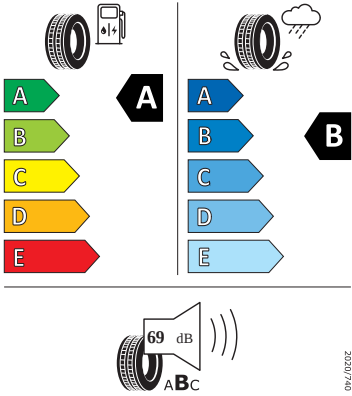

GOODYEAR 546612

205/55R17 91 V C1