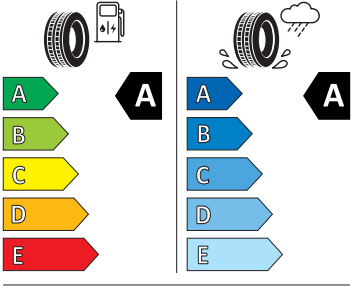

Energetické štítky pneumatik

- Giti 225.0/55.0 R17

Giti Tire

A3671

225/55R17 97 V

C1

2020/740

- Goodyear 225.0/55.0 R17