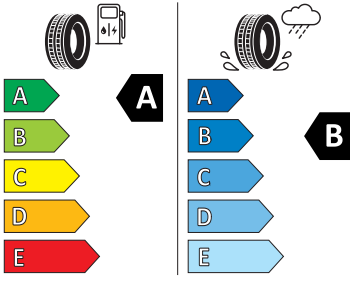

Hankook

1025659

255/45R20 101 T

C1

2020/740