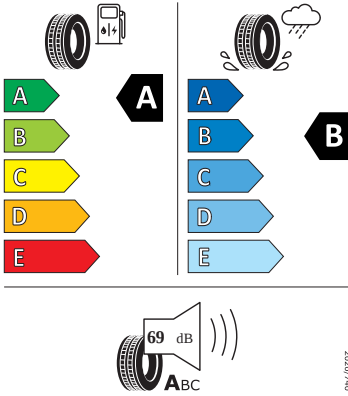

PIRELLI 37694

255/45R20 101 T C1