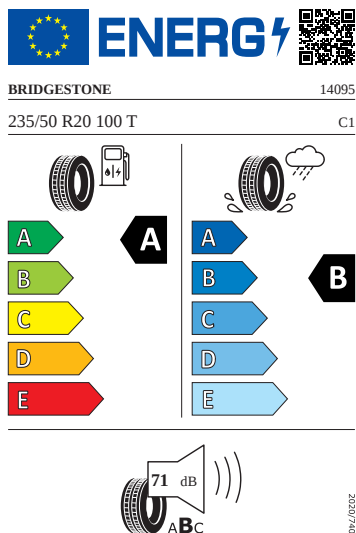

- Koš na odpadky
- Loketní opěra vpředu
- Matrix-Beam
- Nabíječka baterií (provedení 9)
- Navigační systém standard s médii a internetovým paketem
- Nouzové volání eCall
- Ostřikovače předních světlometů
- Parkovací kamera vzadu
- Parkovací senzory vpředu a vzadu
- Potahy sedadel alcantara/kůže
- Převodovka pro elektrický pohon (1stupňová)
- Příprava pro tažné zařízení
- Rolo zavazadlového prostoru
- S rozpoznáním dopravních značek
- S rozšířeným bezpečnostním systémem (PreCrash)
- Sklo pro optimalizovaný teplotní komfort
- Sluneční roleta na zadních bočních dveřích
- Sound System Canton
- Stejnoseměrný měnič 2,4 kW
- Světelný a dešťový senzor
- Světla pro jakékoli počasí, odbočovací a dálniční světla
- Třízónová klimatizace CLIMATRONIC
- Volba jízdních režimů
- Vyhřívání trysky ostřikovačů předního skla
- Vyhřívání předních a zadních sedadel, s oddělenou regulací
- Výkon systému elektromotoru 210 kW Základní motor je: T39

Energetické štítky pneumatik

- Bridgestone 235/50 R20 100T

- Bridgestone 255/45 R20 101T