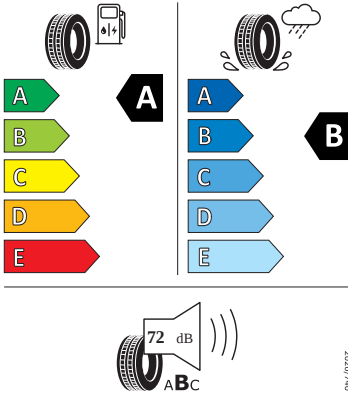

BRIDGESTONE 18822

255/45 R20 101 T C1