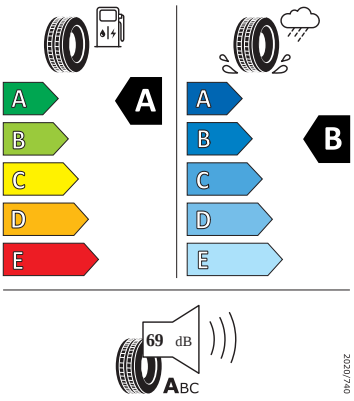

- 3x ISOFIX (2x vzadu, 1x vpředu) a 2x Top Tether vzadu
- 6 reproduktorů
- 6x airbag (2x čelní, 2x boční vpředu a 2x hlavový)
- Asistent rozjezdu do kopce
- Asistent rozpoznání únavy
- Asistent udržování jízdního pruhu (Lane Assist)
- Automatické stmívání pro vnitřní zpětné zrcátko
- Bezpečnostní šrouby kol
- Bi-LED přední světlomety
- Bluetooth
- DAB - digitální radiopřijem
- Deaktivace airbagu na straně spolujezdce
- Deštník ve dveřích řidiče
- Držák na brýle
- Dvouzónový CLIMATRONIC
- Elektrické ovládání oken vpředu a vzadu
- Elektricky nastavitelná a vyhřívaná vnější zpětná zrcátka
- Elektronický program stability (ESP)
- Front Assist
- Funkce Coming Home a Leaving Home
- Infotainment Bolero 8"
- KESSY - bezklíčové zamykání a startování
- Kontrola tlaku v pneumatikách
- Kotoučové brzdy zadní
- LED zadní světla
- MaxiDot
- Opěrky hlavy předních sedadel
- Parkovací senzory vpředu a vzadu
- Přední mlhové světlomety
- Přední sedadla s nastavitelnou bederní opěrkou
- Příprava pro služby ŠKODA CONNECT S
- SmartLink
- Sunset
- Světelný a dešťový senzor
- Tempomat s omezovačem rychlosti
- Tísňové volání eCall+
- USB-C u vnitřního zpětného zrcátka
- Vyhřívané trysky ostřikovačů čelního skla
- Vyhřívání předních sedadel
- Výškově nastavitelné sedadlo řidiče a spolujezdce
- Zadní spoiler
- Čelní okno, tepelně izolační sklo
- Středová konzola s držákem nápojů
- 2x USB-C vzadu pro nabíjení
- Schránka před spolujezdcem standardní
- Služba Proaktivní servis nebo služba Vzdálený přístup
- Ukazatel stavu kapaliny do ostřikovačů

Energetické štítky pneumatik

- Bridgestone 215/45R17 91V XL

Bridgestone

23311

215/45 R17 91 V XL

C1

- Kumho 215/45 R17 91 V XL

KUMHO PS71