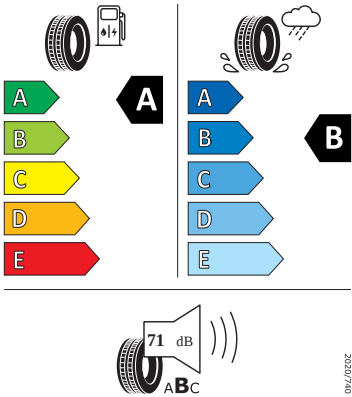

Servisní péče Standard

- Předplacený servis Standard na 5 let, do 100.000 km

Energetické štítky pneumatik

- Goodyear 205.0/60.0 R16

GOODYEAR 546288

205/60R16 92 V C1

- Kumho 205.0/60.0 R16

KUMHO PS71 2267663