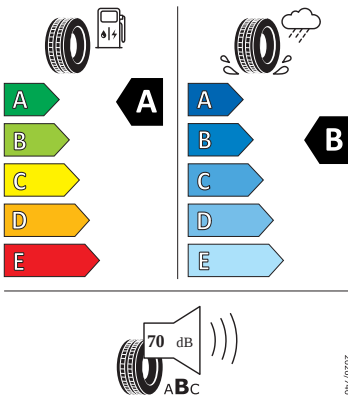

- Goodyear 205.0/60.0 R16

GOODYEAR 546287

205/60R16 92 H C1