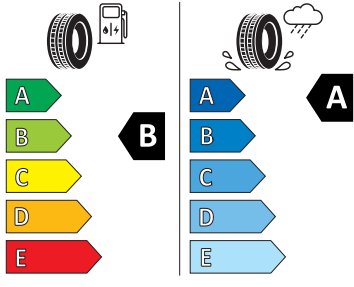

Energetické štítky pneumatik

- Continental 235.0/45.0 R20

Continental 0311885

235/45 R 20 100 V XL C1