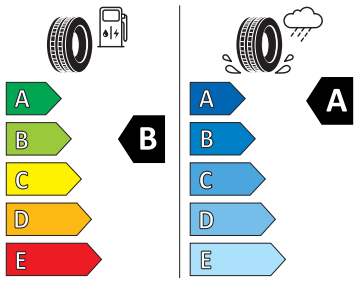

# Energetické štítky pneumatik

- Continental 235.0/45.0 R20

Continental 0311885

235/45 R 20 100 V XL C1

2020/740

- Hankook Tire 235.0/45.0 R20

Hankook 1032204

235/45R20 100 V XL C1