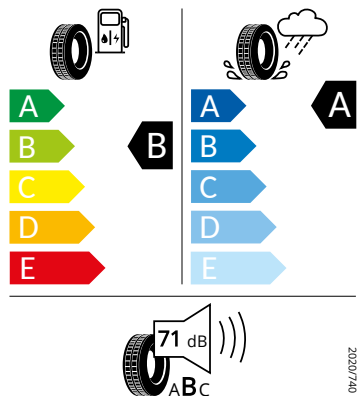

Energetické štítky pneumatik

- Bridgestone 205/50 R17 89V

Bridgestone 13650

205/50 R17 89V C1

- GOODYEAR 205/50 R17 89V