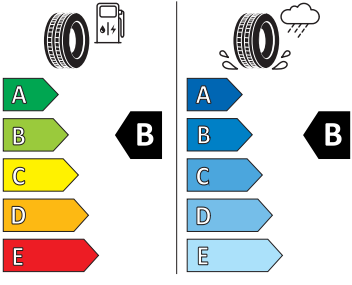

2020/740

- NEXEN 205/50 R17 89V

NEXENTIRE

16109

205/50R17 89 V

C1