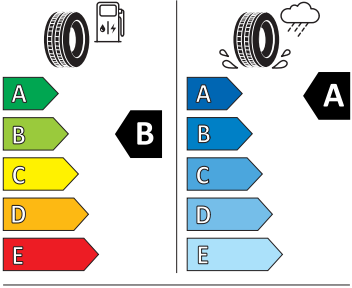

GOODYEAR

546233

205/50R17 89 V

C1