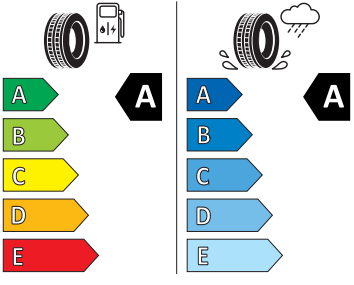

2020/740

- Continental 215/55 R17

Continental 0358217

215/55 R 17 94 V C1