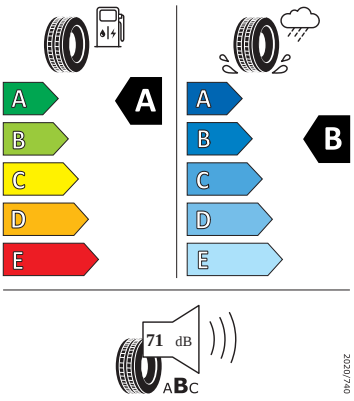

Energetické štítky pneumatik

- Bridgestone 215.0/50.0 R18

Bridgestone

23309

215/50 R18 96 W XL

C1

- GOODYEAR 215.0/50.0 R18

GOODYEAR