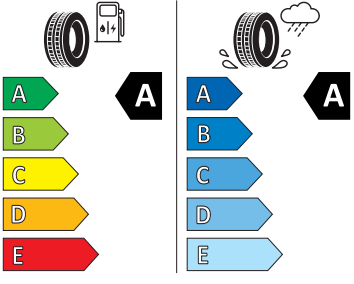

BRIDGESTONE 13952

215/55 R17 94 V C1