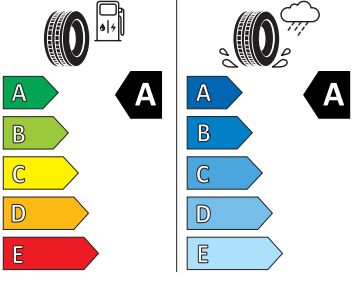

2020/740

- Continental 215.0/55.0 R17

Continental 0358217

215/55 R 17 94 V C1