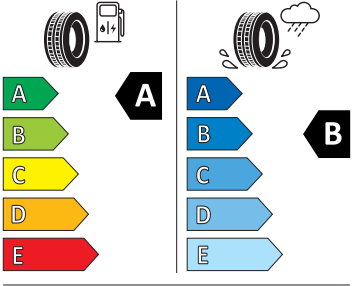

## Energetické štítky pneumatik

- Goodyear 205.0/60.0 R16

GOODYEAR

546288

205/60R16 92 V

C1

2020/740

- Kumho 205.0/60.0 R16