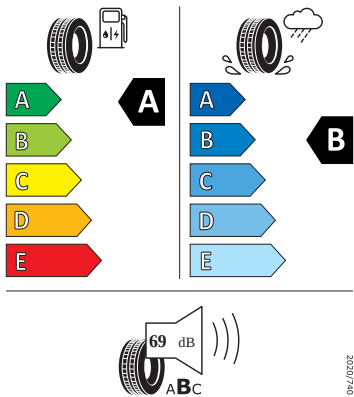

Exteriér

- Černě lakovaná střecha
- Nárazníky v barvě vozidla
- Pneumatiky s optimalizací valivého odporu 205/55 R17 91V
- Sada nápisů v základním provedení
- Standardní víko zavazadlového prostoru
- Vnější zpětné zrcátko vlevo, konvexní
- Vnější zpětné zrcátko vpravo, konvexní
- Zadní skupinové světlo LED, ukazatel směru animovaný, speciální design

Energetické štítky pneumatik

- Continental 205/55 R17 91V

Continental 0358161

205/55 R 17 91 V C1

- GOODYEAR 205/55 R17 91V

GOODYEAR 546612

205/55R17 91 V C1

- Michelin 205/55 R17 91V