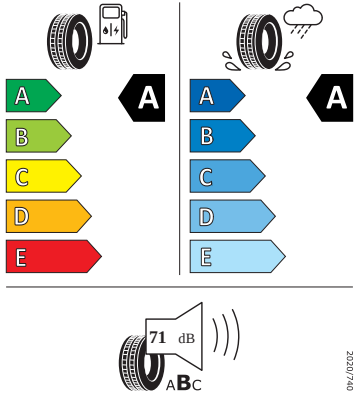

Continental 0358161

205/55 R 17 91 V C1