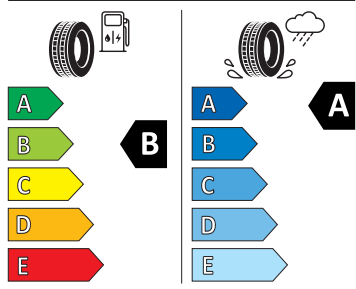

- Odbočovací světla a světla pro jakékoli počasí
- Odjištění zadního sedadla mechanické
- Osvětlení zavazadlového prostoru
- Paket pro spaní
- Parkovací senzory vpředu a vzadu
- Posilovač brzd pro vozidla bez elektrického pohonu (ESC a elektronický posilovač brzd)
- Prodloužení intervalu údržby
- Prostorově úsporné nouzové rezervní kolo, radiální konstrukce (5 otvorů)
- S adaptérem
- S ostříkovačem světlometů, s ukazatelem stavu kapaliny
- Sada nářadí a zvedák vozu
- Síť na zavazadla
- Síťový program
- Sklo pro optimalizovaný teplotní komfort
- Spouštěč okna s komfortním ovládáním a vypínací pojistkou, elektrický
- Šrouby se zabezpečením proti krádeži
- Stěrač zadního okna s ostříkovačem a stupňovým intervalem stírání
- Světlo pro denní svícení s asistenčním světlem a automatickou funkcí Coming Home a Leaving Home
- Tažné zařízení
- Tříbodové automatické bezpečnostní pásy zadní vnější se štítkem ECE
- Upevnění dětské sedačky pro dět. zádrž. systém i-Size, 2 x Top Tether a upevnění dět. sed. vpředu na str. spol.
- Vnější zpětná zrcátka s pamětí, s aut. zatmavováním, elektr. sklopná/nastav./vyhřívána
- Vyhřívání předních a zadních sedadel, s oddělenou regulací
- Prediktivní ochrana cestujících

Energetické štítky pneumatik

- Bridgestone 225.0/45.0 R18

BRIDGESTONE 13007

225/45 R18 91 Y C1

2020/740

- Goodyear 225.0/45.0 R18