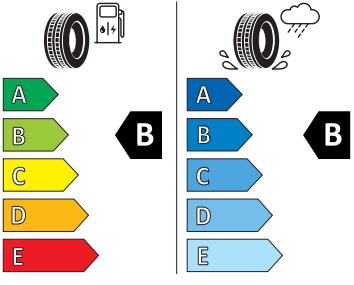

225/45R18 91 Y

C1

2020/740

- Pirelli 225.0/45.0 R18

PIRELLI

32212

225/45R18 91 Y

C1