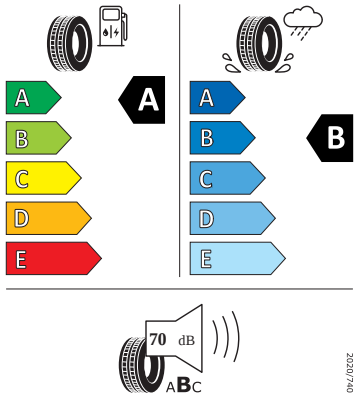

GOODYEAR

546287

205/60R16 92 H

C1