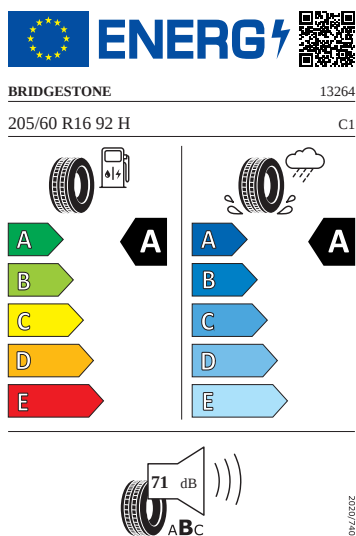

- SmartLink
- Světelný senzor
- Tempomat s omezovačem rychlosti
- Ukazatel stavu kapaliny v ostřikovači
- Vnější zpětná zrcátka el. nastavitelná, vyhřívaná
- Vyhřívané trysky ostřikovače čelního skla
- Vyhřívání předních sedadel
- Výškově nastavitelná přední sedadla s bederními opěrkami
- 3C7
- •
- •
- •
- Kotoučové brzdy zadní - Geomet D
- Přídavná spodní ochrana pohonné jednotky
- Rezervní kolo neplnhodnotné
- Sada nářadí
- Šrouby se zabezpečením proti krádeži (neuzamykatelné)
- Tříbodové automatické bezpečnostní pásy zadní vnější se štítkem ECE
- Upínací přípravek v zavazadlovém prostoru
- Deštník
- Funkce Coming Home a Leaving home
- Síťový program a cargo elementy
- 2x ISOFIX a Top Tether vzadu
- Středová konzola s držáky nápojů
- Deaktivace airbagu spolujezdce

Servisní péče Standard

- Předplacený servis Standard na 5 let, do 60.000 km

Energetické štítky pneumatik

- Bridgestone 205/60 R16 92H

- GOODYEAR 205/60 R16 92H