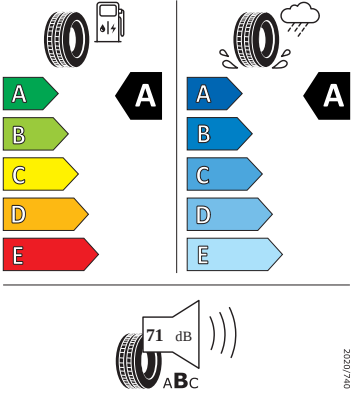

Continental

0358217

215/55 R 17 94 V

C1