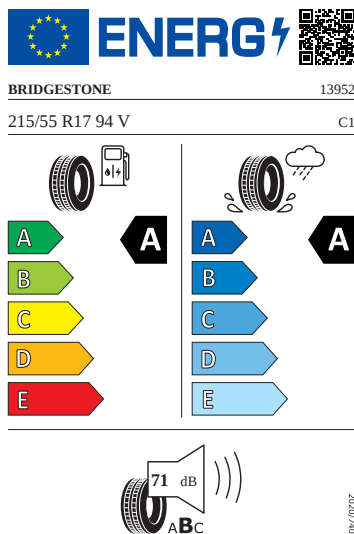

- Rozpoznání únavy řidiče
- Schránka na brýle
- Signalizace nezapnutého bezpečnostního pásu
- Střešní nosič - černý matný
- Sunset
- Světelný a dešťový senzor
- Tempomat s omezovačem rychlosti
- Tísňové volání eCall+
- Ukazatel stavu kapaliny v ostřikovači
- USB-C vpředu
- Virtuální kokpit 10"
- Vnější zpětná zrcátka el. nastavitelná, sklopná, vyhřívaná
- Vnitřní zpětné zrcátko s automatickým stíváním
- Volba jízdního režimu
- Vyhřívání trysky ostřikovače čelního skla
- Vyhřívání předních sedadel
- Výškově nastavitelná přední sedadla s bederní opěrkou

Servisní péče Standard

- Předplacený servis Standard na 5 let, do 60.000 km

Energetické štítky pneumatik

- Bridgestone 215/55 R17 94V

- Continental 215/55 R17 94V