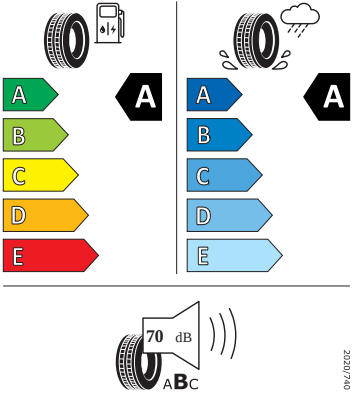

- GOODYEAR 215/55 R17 94V

GOODYEAR

547003

215/55R17 94 V

C1