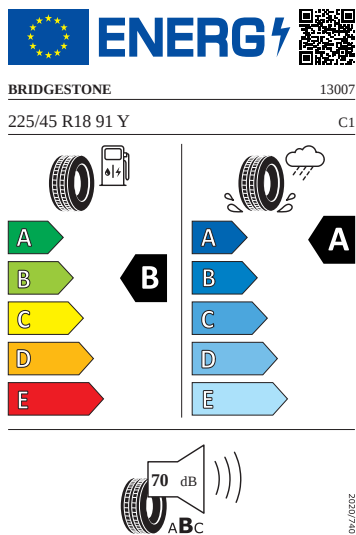

Energetické štítky pneumatik

- Bridgestone 225.0/45.0 R18

- Goodyear 225.0/45.0 R18