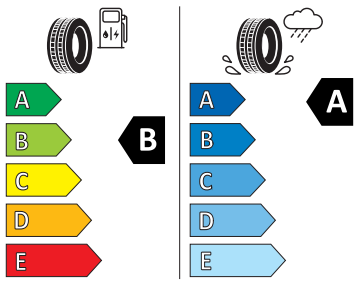

## Energetické štítky pneumatik

- Bridgestone 225.0/45.0 R18

- Goodyear 225.0/45.0 R18

GOODYEAR

546337

225/45R18 91 Y

C1

2020/740