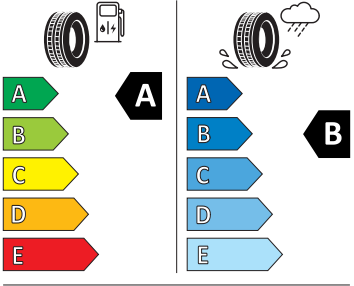

GOODYEAR

577215

205/55R16 91 V

C1