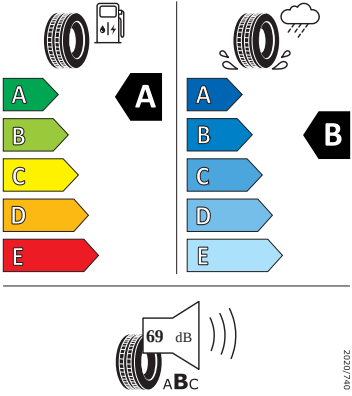

2020/740

- Michelin 205.0/55.0 R17