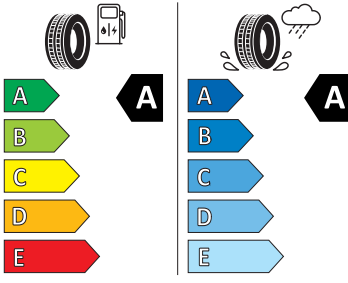

KUMHO PS71

2267663

205/60R16 92 V

C1

2020/740