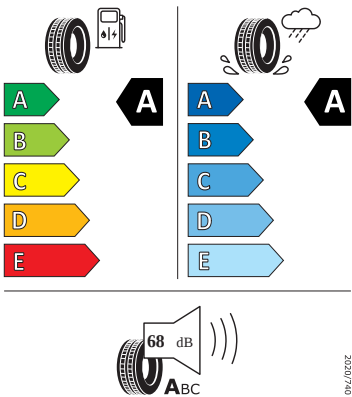

## Bezpečnost, funkčnost, komfort

- El. sklopná vnější zpětná zrcátka
- 12 V zásuvka v zavazadlovém prostoru
- 3x ISOFIX, 2x Top Tether
- 3x USB-C (2x vzadu, 1x u vnitřního zpětného zrcátka)
- 8 reproduktorů
- 8x airbag - středový, kolenní u řidiče, 2x čelní, 2x boční vpředu, 2x hlavové)
- Antikolizní asistent
- Asistent rozjezdu do kopce
- Asistent udržování jízdního pruhu (Lane Assist)
- Černé střešní nosiče
- DAB - digitální radiopřijem
- Dvouzónový Climatronic
- Elektrické ovládání oken vpředu a vzadu
- Elektronická parkovací brzda s funkcí Auto Hold
- Front Assist s upozorněním a zabržděním při hrozící kolizi
- Infotainment Swing 8"
- Kontrola tlaku v pneumatikách
- Parkovací senzory vzadu
- Příprava pro služby ŠKODA Connect M
- Rozpoznání únavy řidiče
- Startování tlačítkem a dálkové centrální zamykání
- Světelný a dešťový senzor
- Tempomat s omezovačem rychlosti
- Tísňové volání eCall+
- Vyhřívání trysky ostřikovačů čelního skla
- Zadní stěrač Aero
- Sada nářadí a zvedák vozu

## Energetické štítky pneumatik

- Goodyear 205.0/60.0 R16

GOODYEAR 546288

205/60R16 92 V C1

- Hankook 205.0/60.0 R16

Hankook 1028694

205/60R16 92 V C1

- Kumho 205.0/60.0 R16