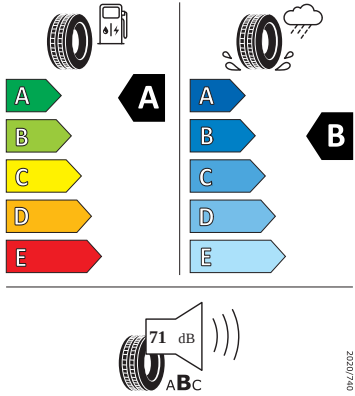

GOODYEAR 546288

205/60R16 92 V C1