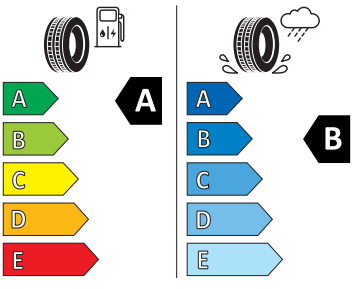

255/45 R20 101 T

C1

2020/740

- Hankook 235/50 R20

Hankook

1034805

235/50R20 100 T

C1