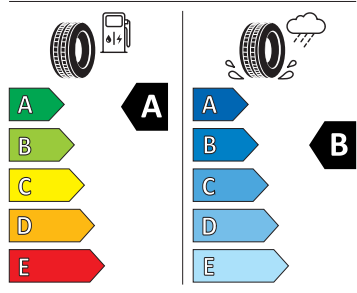

- Světelný a dešťový senzor
- Světla pro jakékoli počasí, odbočovací a dálniční světla
- Třízónová klimatizace CLIMATRONIC
- Upevnění dětské sedačky pro dět. zádrž. systém i-Size, 2 x Top Tether a upevnění dět. sed. vpředu na str. spol.
- Vnější akustika standardní
- Vnitřní osvětlení v prostoru nohou vpředu a vzadu
- Vnitřní zpětné zrcátko s automatickým stmíváním
- Vyhřívání předních a zadních sedadel, s oddělenou regulací
- Výkon systému elektromotoru 210 kW Základní motor je: T39
- Zadní nedělené sedadlo se sklopnými dělenými opěry sedadel s loketní opěrkou
- Zadní spoiler

Energetické štítky pneumatik

- Bridgestone 235/50 R20

BRIDGESTONE 14095

235/50 R20 100 T C1

2020/740

- Bridgestone 255/45 R20