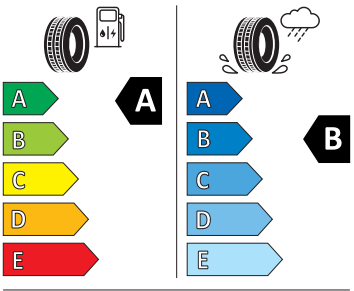

BRIDGESTONE

18822

255/45 R20 101 T

C1