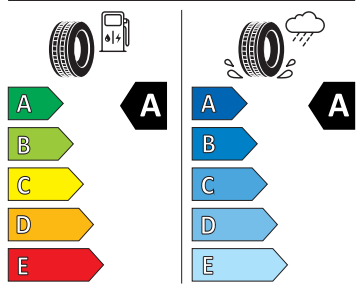

Energetické štítky pneumatik

- Continental 205.0/55.0 R17

Continental

0358161

205/55 R 17 91 V

C1

2020/740

- Goodyear 205.0/55.0 R17