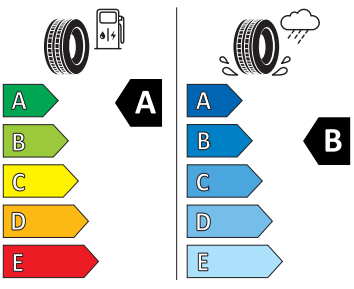

2020/740

- Continental 215.0/60.0 R16

Continental

0358149

215/60 R 16 95 V

C1