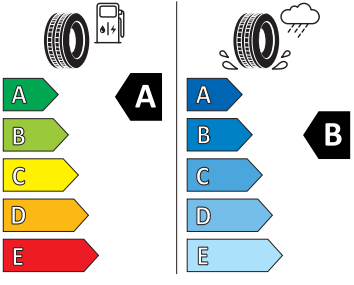

2020/740

- Goodyear 205.0/60.0 R16

GOODYEAR 546287

205/60R16 92 H C1