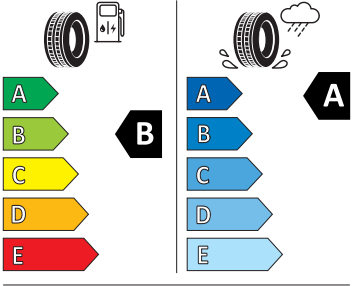

BRIDGESTONE 17643

225/50 R18 95 W C1