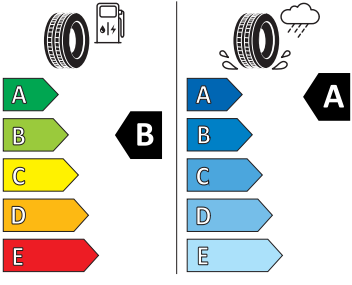

2020/740

- Goodyear 225.0/50.0 R18

GOODYEAR 548580

225/50R18 95 W C1